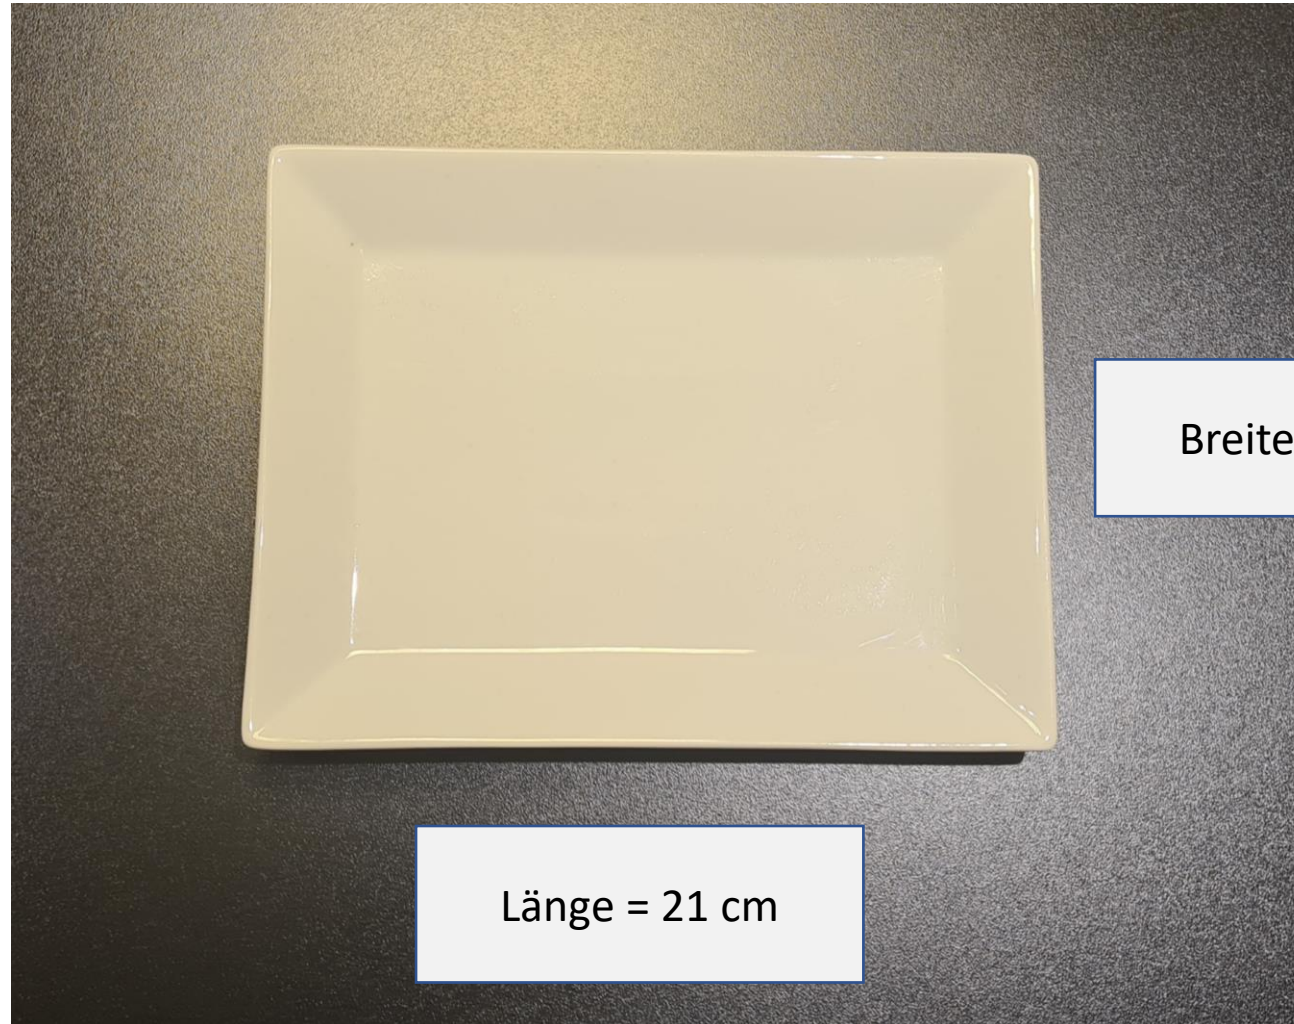

## Rathausplatz-Teller – STANDARD

Länge = 21 cm

Breite = 16 cm

## Rathausplatz-Teller – TIEF *(konzeptabhängig auf Anfrage)*

Tiefe = 2,5 cm

Durchmesser = 20 cm

## Rathausplatz – Gläser

**Standard Glas**  
0,3l und 0,5l

**Verwendung:**

- AF Getränke
- Limos
- Bier
- Longdrinks

**Verwendung:**

- Wein
- Special Drinks

**Standard Weinglas**  
290ml